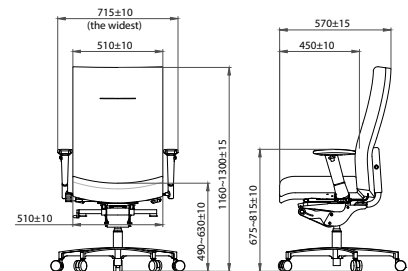

Dazugehörige Stoffgruppen: **A, C, D**

Art. nr.	Optionen, auf Lager	Mehrpreis	Art. nr.	Optionen, Lieferzeit +/- 8 Wochen	Mehrpreis
105562C	Rückenlehne und Sitz in schwarz Kunstleder (PVC)	€ 60,00	105340C	Rückenlehne und Sitz in Leder in Farbe, mit Sticknähten	€ 300,00
105563C	Rückenlehne und Sitz in schwarz Leder	€ 300,00	105346C	Rückenlehne und Sitz in Farbe in Kunstleder (PVC) mit Sticknähten	€ 60,00
104034R	Arretierbare 4D Auflagen (1824), Satz von 2 Stück*	€ 22,50	107019C	Rückenlehne und/oder Sitz in Bezug Oasis Farbe. Bei Bestellung von 10 Stück oder mehr: kostenlos	€ 7,50
105561R	160mm Gasfeder schwarz (160mm-WS)*	€ -			

* Diese Option ersetzt einen Teil der obenstehenden Standardkonfiguration. Bei Bestellungen in Farbe bitte die richtige Farbnummer angeben.